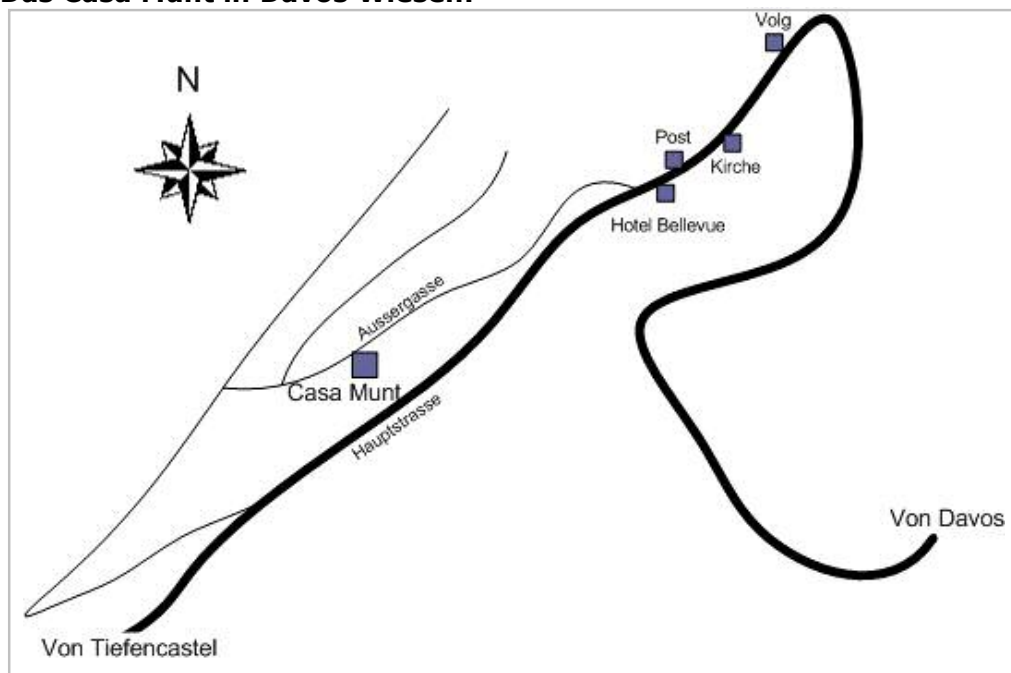

Das Casa Munt in Davos Wiesen:

www.casa-munt.ch

Wir wünschen Ihnen schöne und geruhsame Ferien.