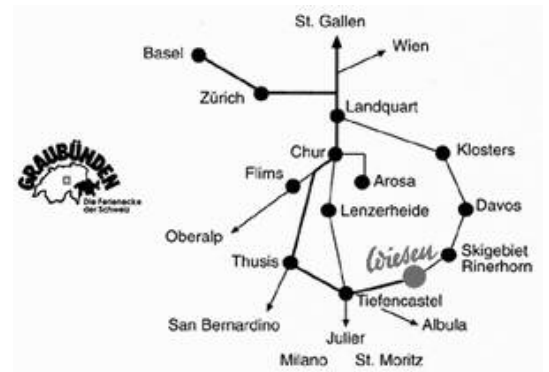

# Ferienhaus Casa Munt

**Casa Munt**  
1450 m.ü.M.

**Aussergasse 15**  
CH-7494 Davos Wiesen

**www.casa-munt.ch**  
**info@casa-munt.ch**

## Anreise ab Zürich

**Auto:** Autobahn Richtung Chur (A3 bis Sargans, dann A13)

Ausfahrt Thusis Süd - Kantonsstrasse via Tiefencastel - Surava (nach Dorfausgang links abbiegen) - Alvaneu Dorf - Schmitten - Davos Wiesen (ab Landquart ca. 64 km)

oder:

Ausfahrt Landquart - Kantonsstrasse via Davos - bis Davos Wiesen (ab Landquart ca. 62 km)

**Bahn:** SBB: Zürich - Landquart

RhB: Landquart - Davos

Postauto (Bus): Davos - Davos Wiesen